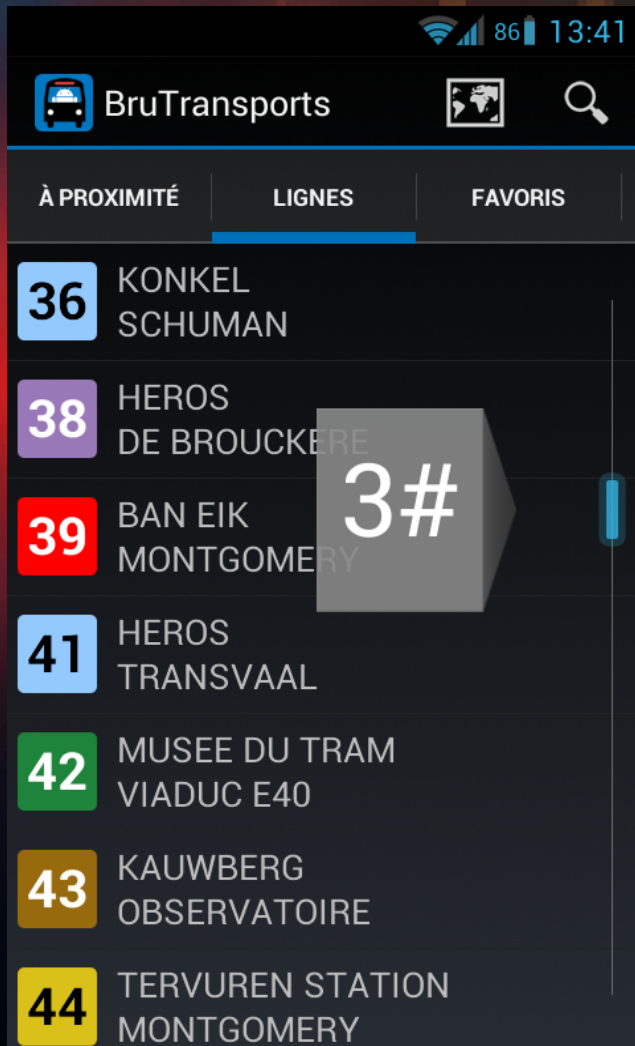

User Experience - Line selection